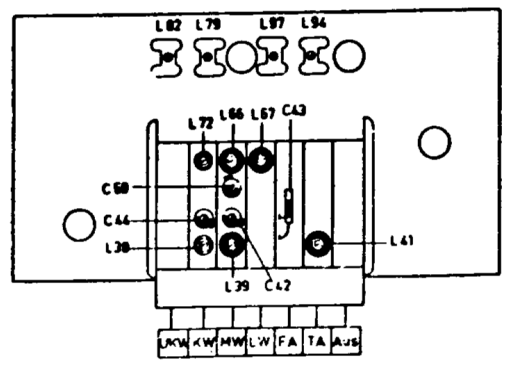

FM 102 MHz
AM 482 MHz

6/11 Kreis-UKW-Großsuper
Musica 4R/417
Graetz K.G. Altena